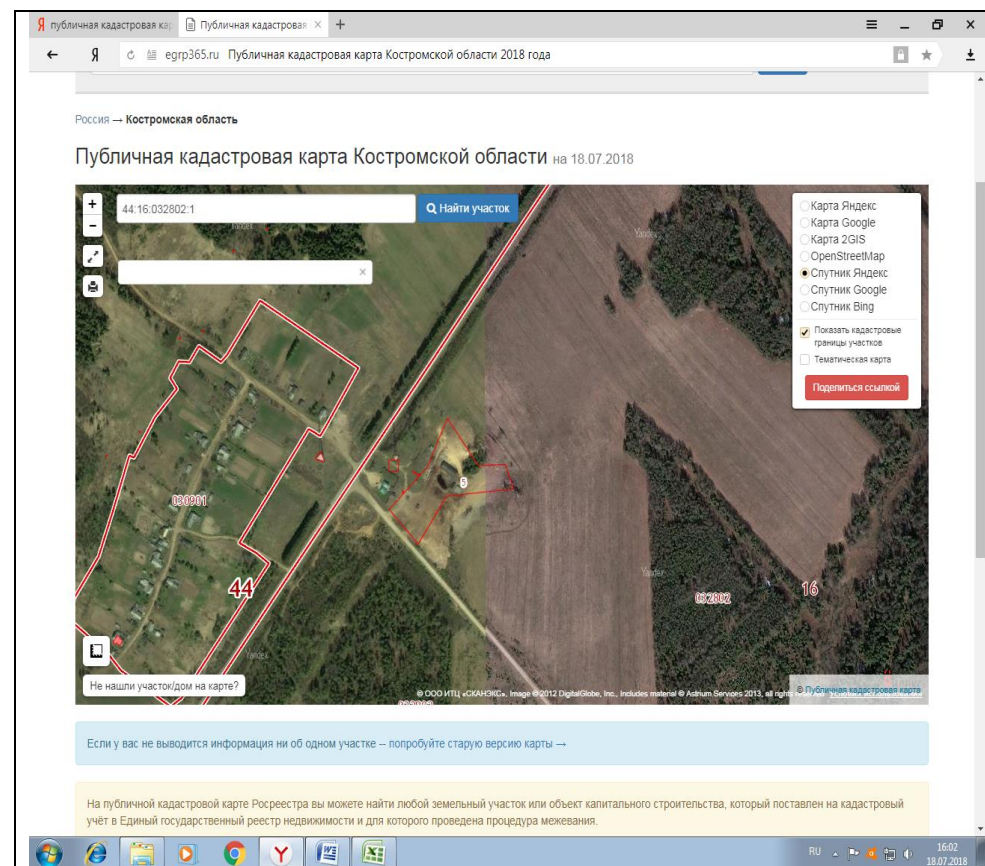

Инвестиционная площадка

Характеристика земельного участка

Характеристика земли	
Адрес	157650 Костромская область, Павинский район, Леденгское сельское поселение, вблизи д. Ср.Грива
Кадастровый номер	44:16:032802:1
Площадь, га	4,3
Категория земель	Земли сельскохозяйственного назначения
Вид разрешенного использования	Для ведения крестьянского (фермерского) хозяйства
Собственник	Муниципальное образование Павинский муниципальный район Костромской области
Форма собственности	Муниципальная
Вид права, срок права	Аренда, собственность
Размер арендной платы	По результатам аукциона, ориентировочная стоимость арендной платы 252,84 руб. вся площадь.
Расстояние до г. Костромы, км.	385 км.
Расстояние до районного центра, км.	25 км.

Картографический материал