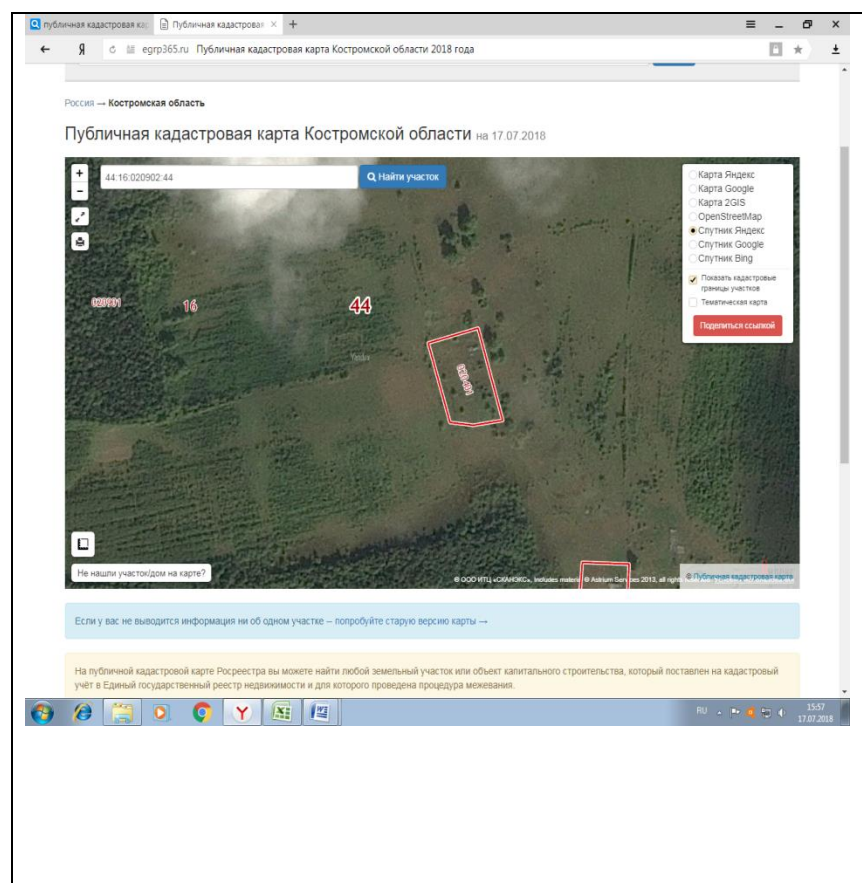

Инвестиционная площадка

Характеристика земельного участка

Картографический материал

Характеристика земли	
Адрес	157650 Костромская область, Павинский район, Павинское сельское поселение, территория бывшего колхоза «Новый Мир»
Кадастровый номер	44:16:020902:44
Площадь, га	13,5
Категория земель	Земли сельскохозяйственного назначения
Вид разрешенного использования	Для ведения крестьянского (фермерского) хозяйства
Собственник	Муниципальное образование Павинский муниципальный район Костромской области
Форма собственности	Муниципальная
Вид права, срок права	Аренда, собственность
Размер арендной платы	По результатам аукциона, ориентировочная стоимость арендной платы 696,60 руб./вся площадь.
Расстояние до г. Костромы, км.	420 км.
Расстояние до районного центра, км.	30 км.

Инвестиционная площадка

Характеристика земельного участка

Картографический материал

Характеристика земли	
Адрес	157650 Костромская область, Павинский район, Павинское сельское поселение, территория бывшего колхоза «Новый Мир»
Кадастровый номер	44:16:000000:258
Площадь, га	49,5
Категория земель	Земли сельскохозяйственного назначения
Вид разрешенного использования	Для ведения крестьянского (фермерского) хозяйства
Собственник	Муниципальное образование Павинский муниципальный район Костромской области
Форма собственности	Муниципальная
Вид права, срок права	Аренда, собственность
Размер арендной платы	По результатам аукциона, ориентировочная стоимость арендной платы 2197,80 руб./вся площадь.
Расстояние до г. Костромы, км.	420 км.
Расстояние до районного центра, км.	30 км.