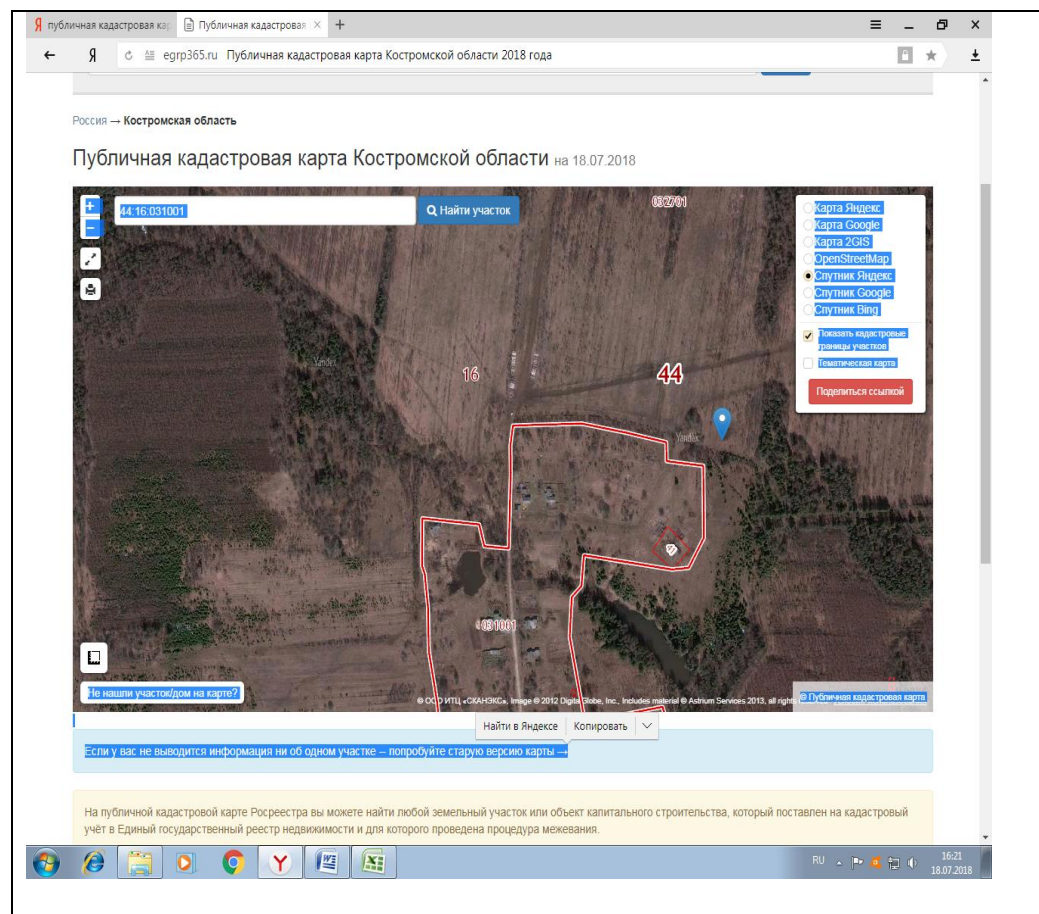

Картографический материал

Инвестиционная площадка

Характеристика земельного участка

Картографический материал

Характеристика земли	
Адрес	157650 Костромская область, Павинский район, Леденгское сельское поселение, с северной и западной стороны д. Малиновцы
Кадастровый номер	44:16:032701:11
Площадь, га	118,3
Категория земель	Земли сельскохозяйственного назначения
Вид разрешенного использования	Для ведения сельскохозяйственного производства
Собственник	Муниципальное образование Павинский муниципальный район Костромской области
Форма собственности	Муниципальная
Вид права, срок права	Аренда, собственность
Размер арендной платы	По результатам аукциона, ориентировочная стоимость арендной платы 4045,86 руб. вся площадь
Расстояние до г. Костромы, км.	385 км.
Расстояние до районного центра, км.	30 км.

Инвестиционная площадка

Характеристика земельного участка

Характеристика земли	
Адрес	157650 Костромская область, Павинский район, Леденгское сельское поселение, вблизи ур. Россохи
Кадастровый номер	44:16:032801:3
Площадь, га	5,4
Категория земель	Земли сельскохозяйственного назначения
Вид разрешенного использования	Для сельскохозяйственного производства
Собственник	Муниципальное образование Павинский муниципальный район Костромской области
Форма собственности	Муниципальная
Вид права, срок права	Аренда, собственность
Размер арендной платы	По результатам аукциона, ориентировочная стоимость арендной платы 204,12 руб.вся площадь.
Расстояние до г. Костромы, км.	385 км.
Расстояние до районного центра, км.	30 км.